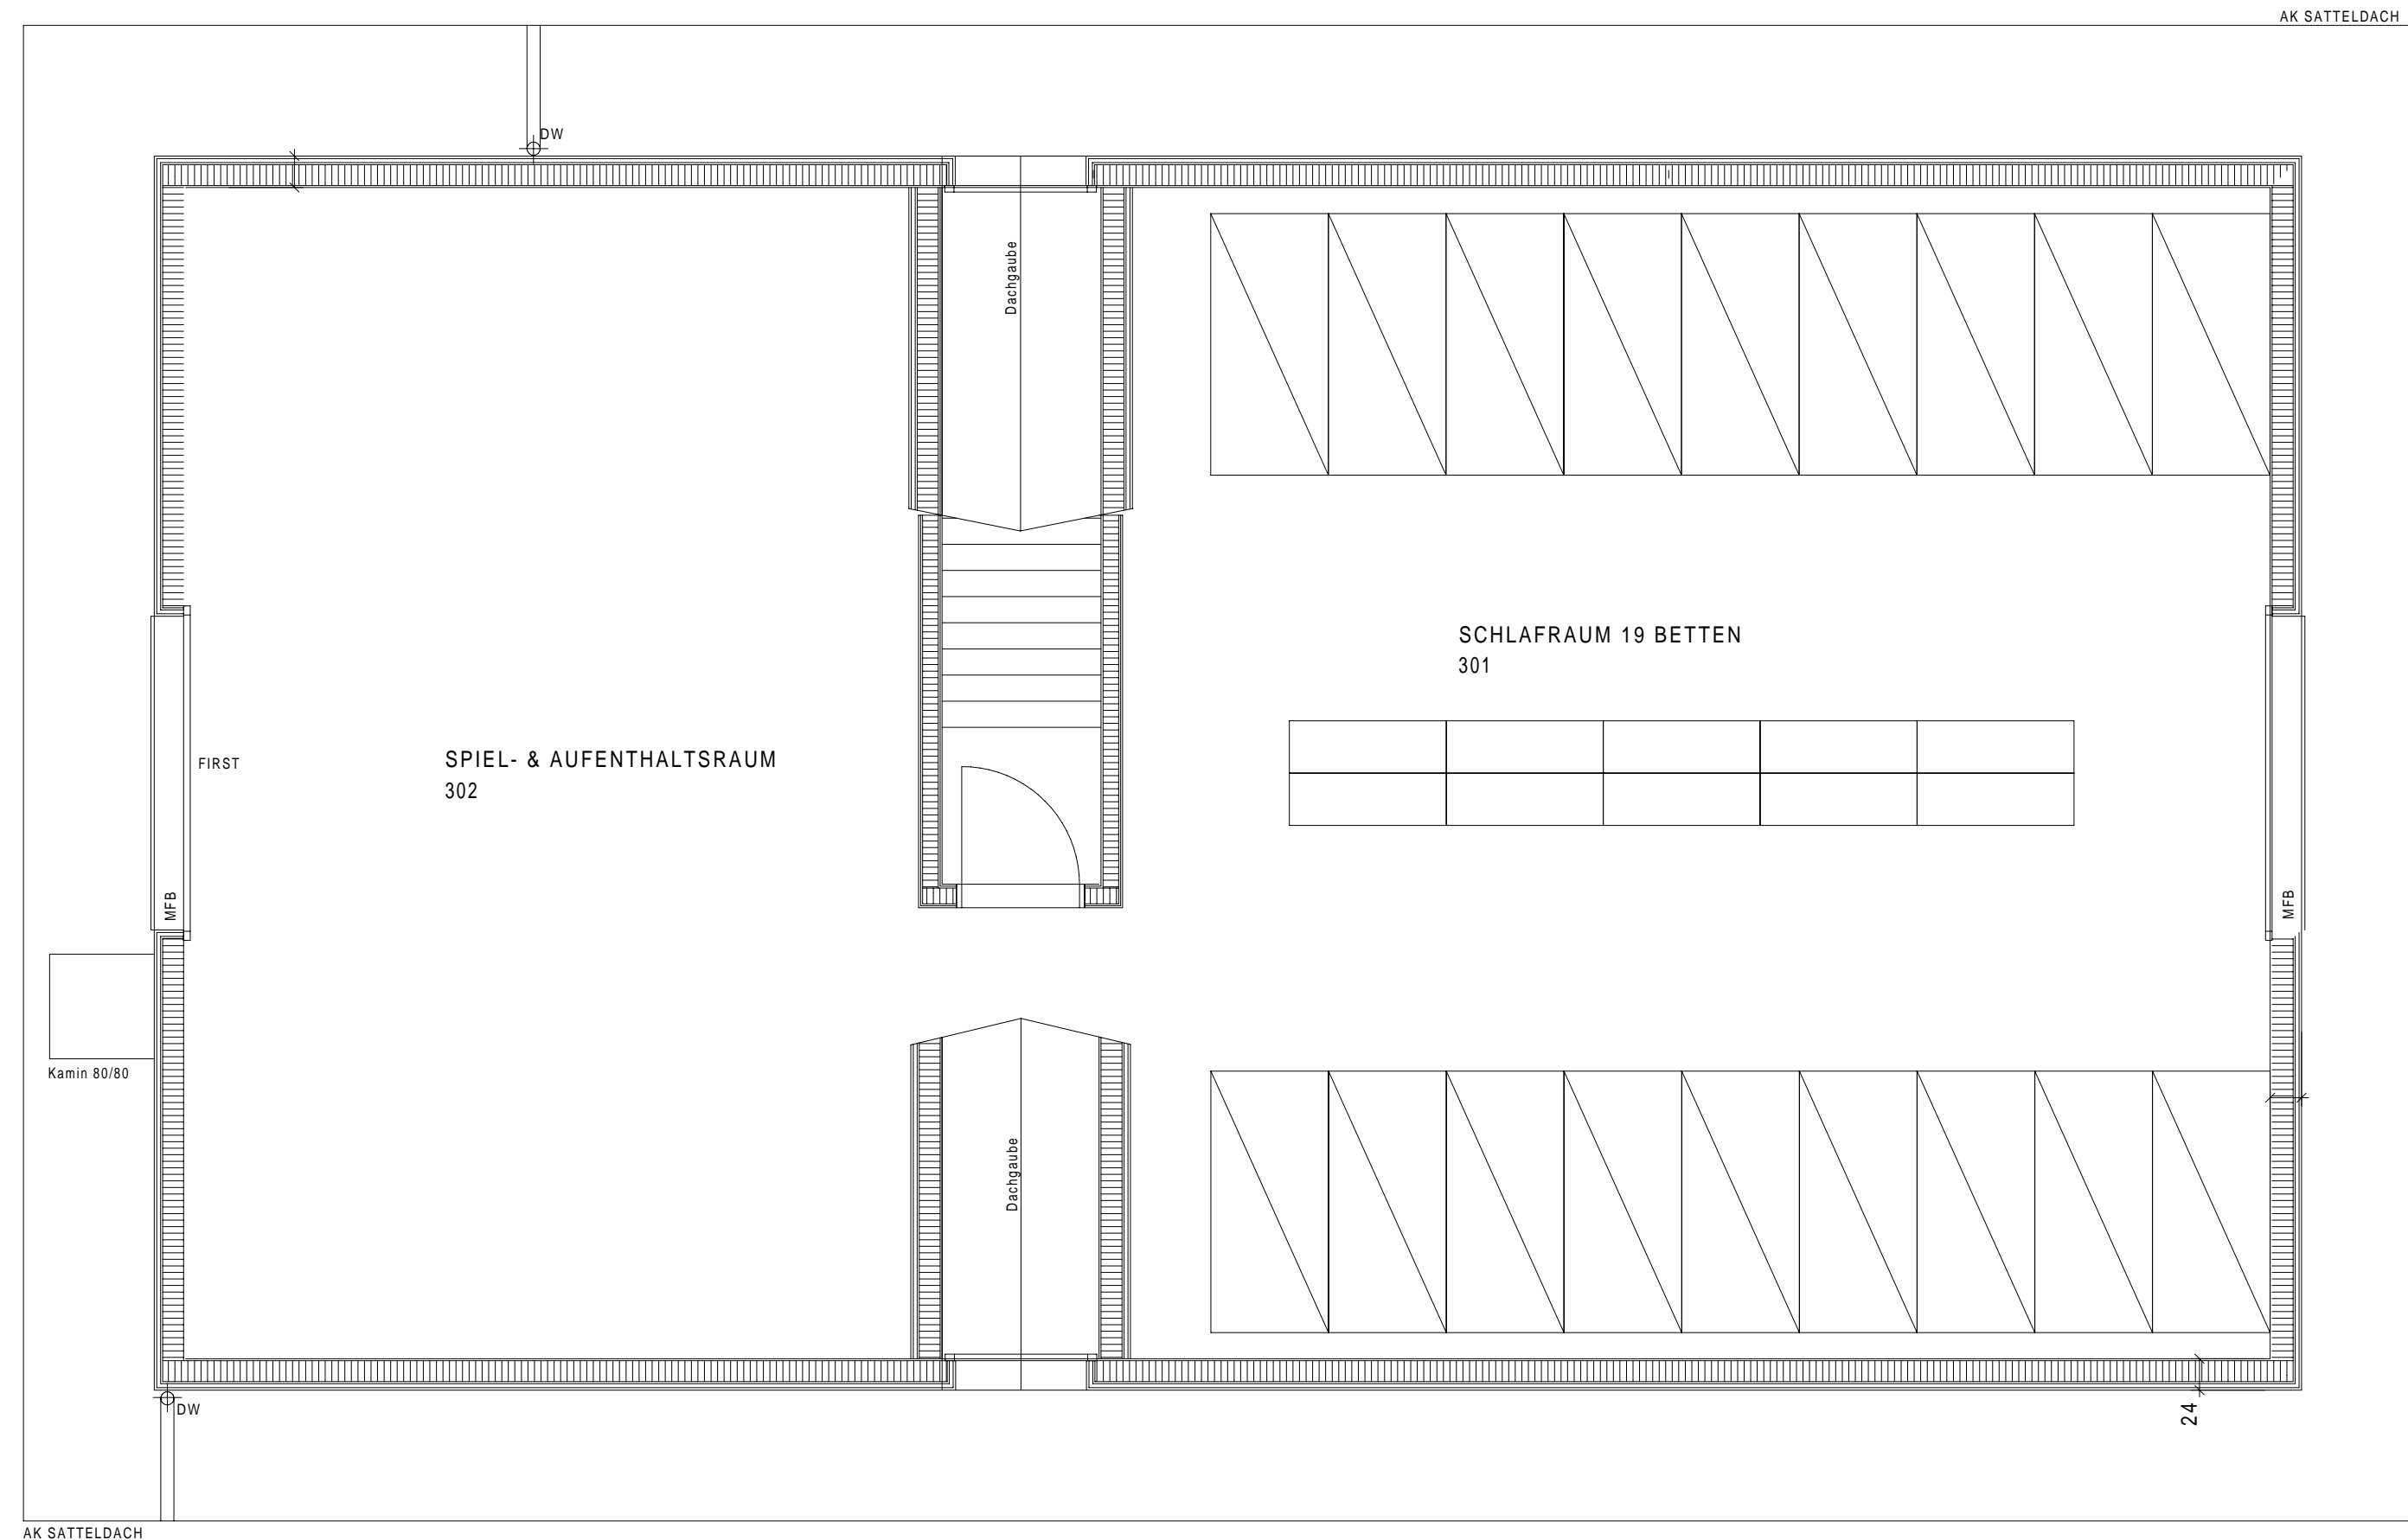

### DACHGESCHOSS 1:50

KOTEN: +/- 0.00 = 1213.50 M.ü.M.

#### SPIEL- & AUFENTHALTSRAUM

BF: 50 m<sup>2</sup>

302	+5.50
	+5.45

B: Linoleum

W: OSB

D: OSB

#### SCHLAFRAUM

BF: 84 m<sup>2</sup>

301	+5.50
	+5.45

B: Linoleum

W: OSB

D: OSB